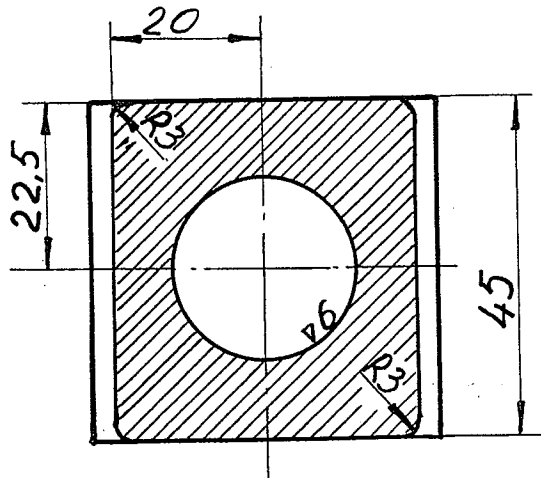

▽4 остальное

С. С. С.

Где знак \blacklozenge , маркировать 17-11-91

17-11-91

Копия верна: Лисы / Янбердина / 30.09.92

Компрессор 8V-NH ₃ 320/300			Крышка задняя	N 17-11-91		
				4CHL-2501-02		
				Литера	Вес	М
			Ползун		0,26	1:1
Рук. гр.	Юхнов	<i>Юхнов</i>		Лист 1	Всего листов 1	
Констр.	Тимиров	<i>Тимиров</i>	57.65	Стерлитамак, 3-д. СК		
Копиров	Ефимова	<i>Ефимова</i>	18.9.65	ОГМ		