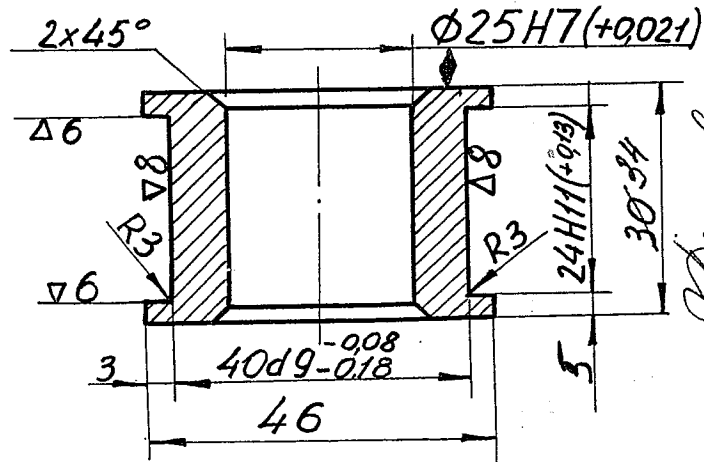

▽4 остальное

С. С. С.

Где знак \blacklozenge , маркировать 17-11-91

17-11-91

Копия верна: Лисы / Янбердина / 30.09.92

Компрессор 8V-NH ₃ 320/300			Крышка задняя	N 17-11-91		
				4CHL-2501-02		
				Литера	Вес	М
			Ползун		0,26	1:1
Рук. гр.	Юхнов	<i>Юхнов</i>		Лист 1	Всего листов 1	
Констр.	Тимиров	<i>Тимиров</i>	57.65	Стерлитамак, 3-д. СК		
Копиров	Ефимова	<i>Ефимова</i>	18.9.65	ОГМ		